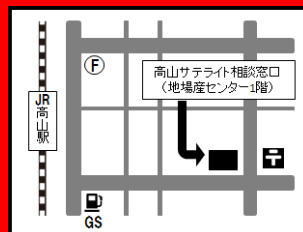

岐阜県よろず支援拠点  
高山サテライト相談窓口

講師

鮎飛龍男(マーケティングプランナー)  
岐阜県よろず支援拠点コーディネーター

ご予約・お問合せ ▶ 岐阜県よろず支援拠点 高山サテライト相談窓口

TEL

0577-32-8680 (平日9時~17時)

住所

〒506-0025 高山市天満町5-1-25  
飛騨地域地場産業振興センター1階

URL

<https://www.gifu-yoro-zu.com/>

お車でお越しの際は  
隣接する市営広小路  
駐車場をご利用下さい。  
駐車券をお渡しします。